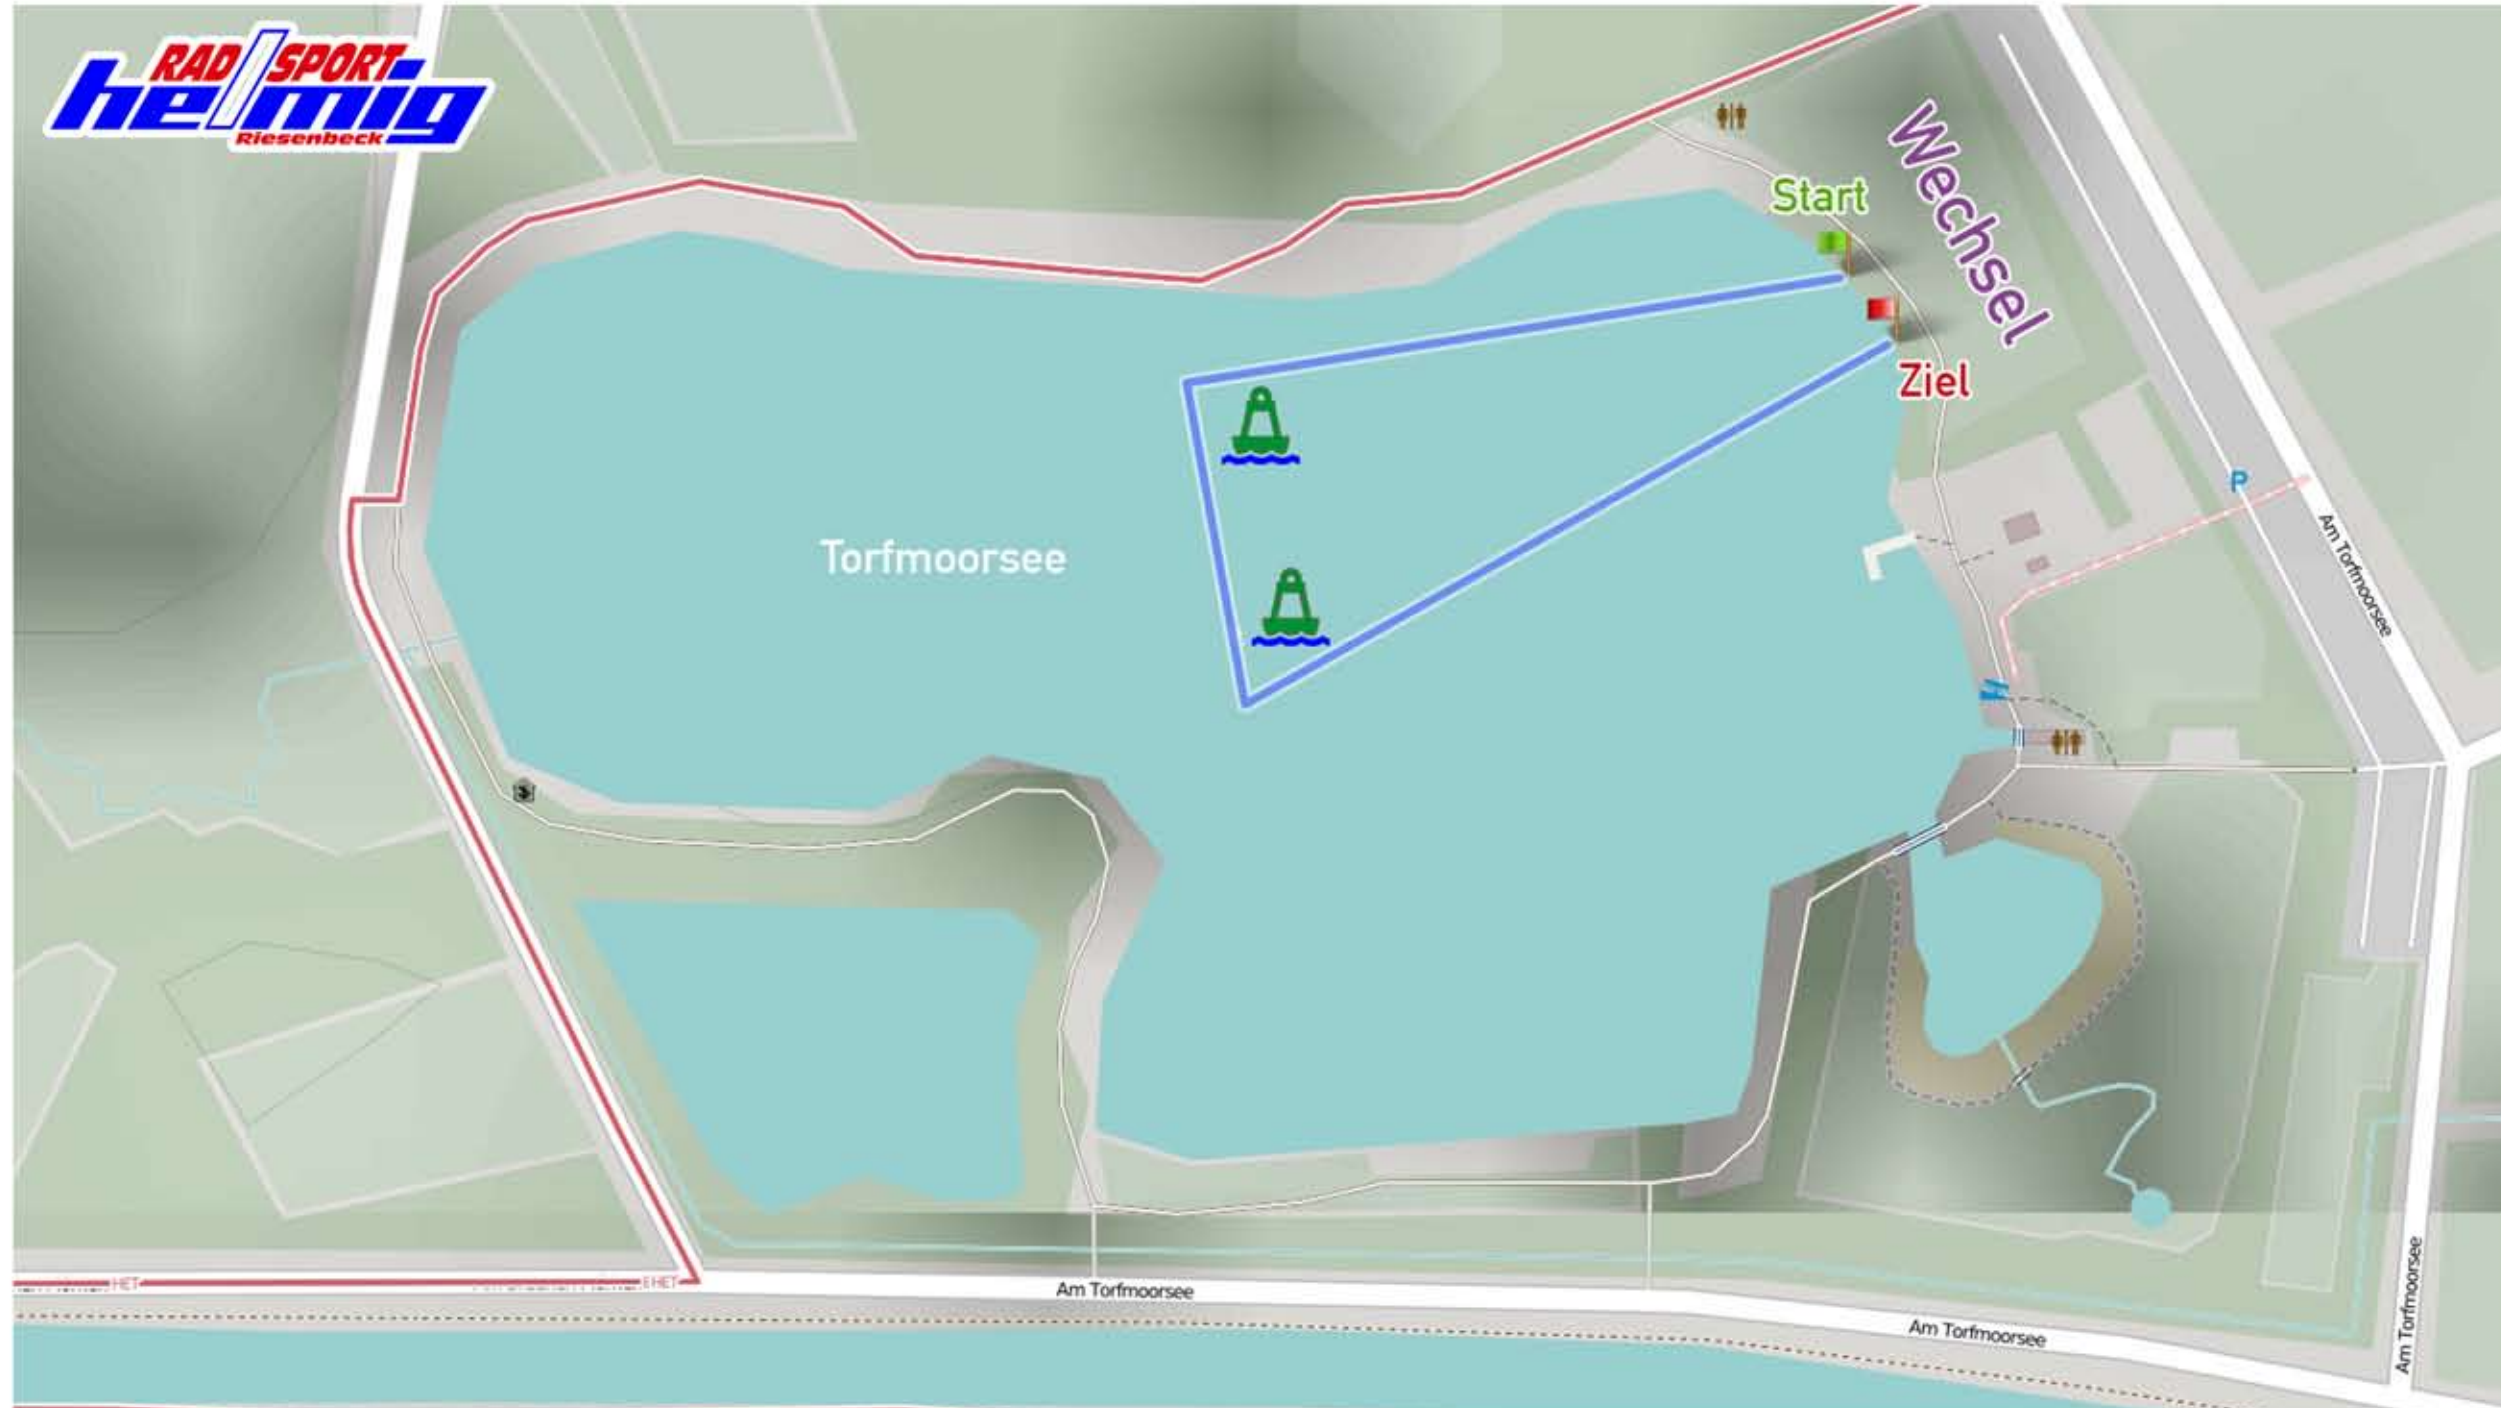

# Riesenbecker Triathlon

Schwimmstrecke 600 m

600 m Schwimmstrecke - Volksdistanz und Staffel