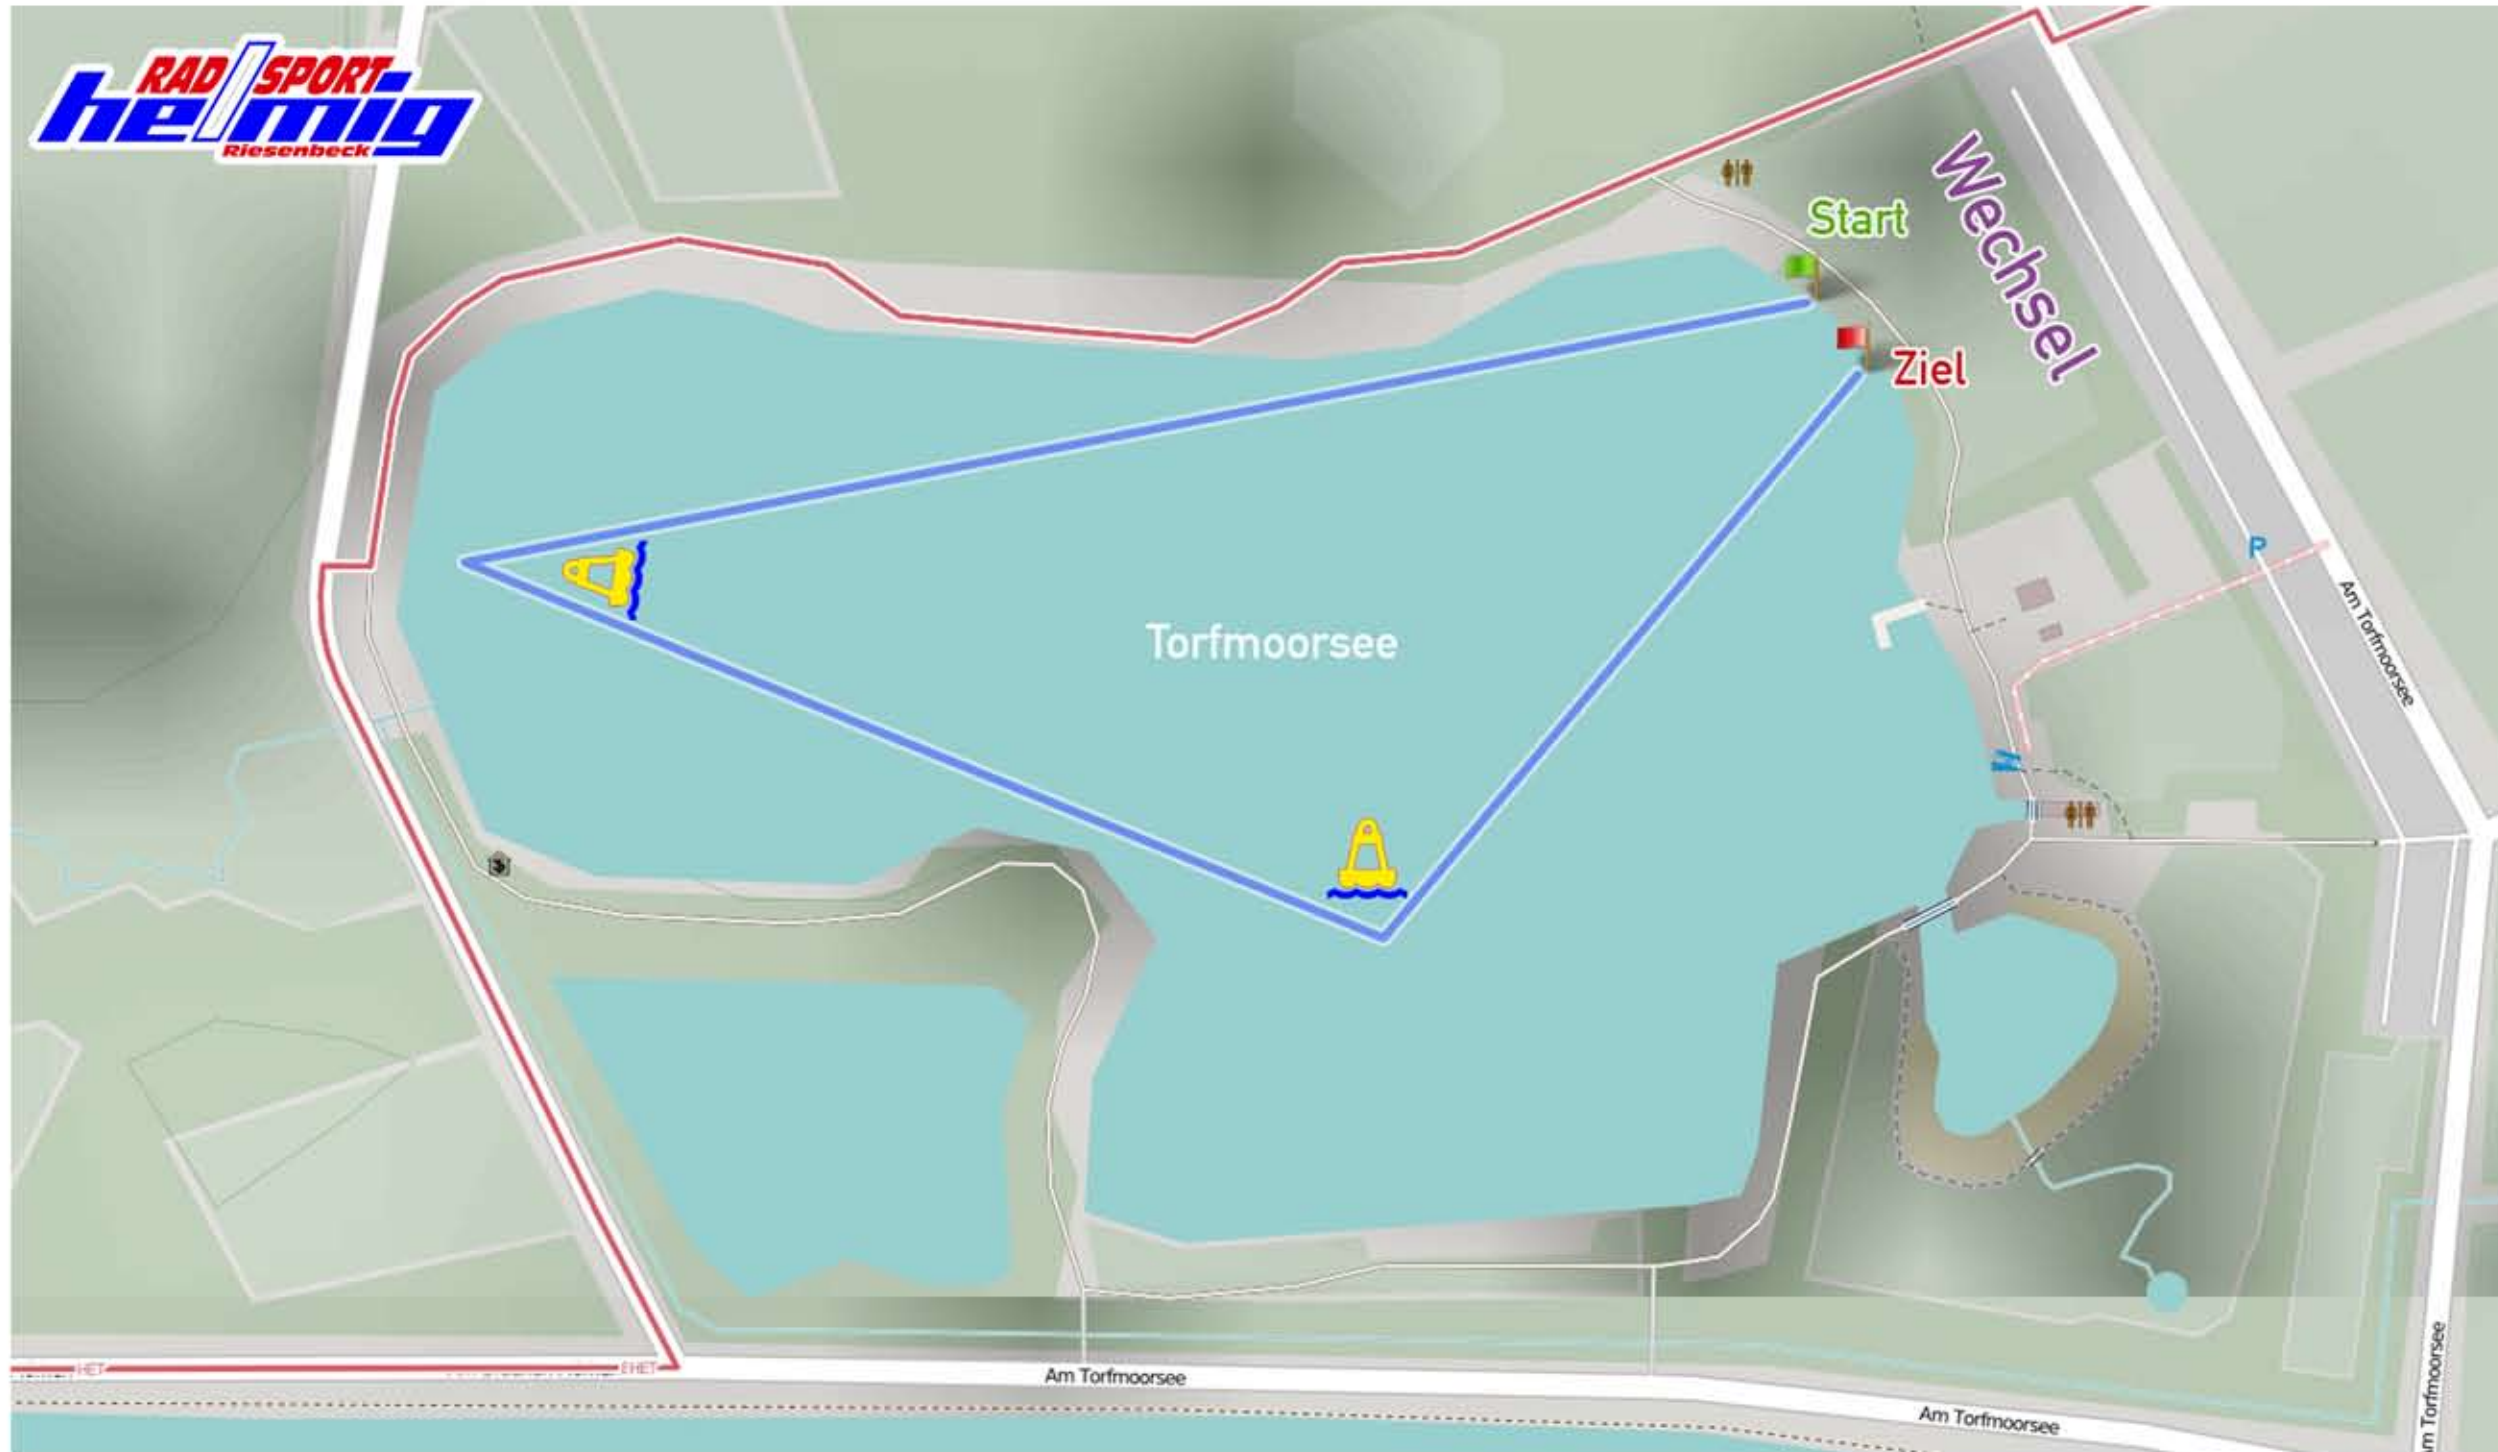

# Riesenbecker Triathlon

Schwimmstrecke 1500 m

1500 m Schwimmstrecke - Kurzdistanz und TeutoMan